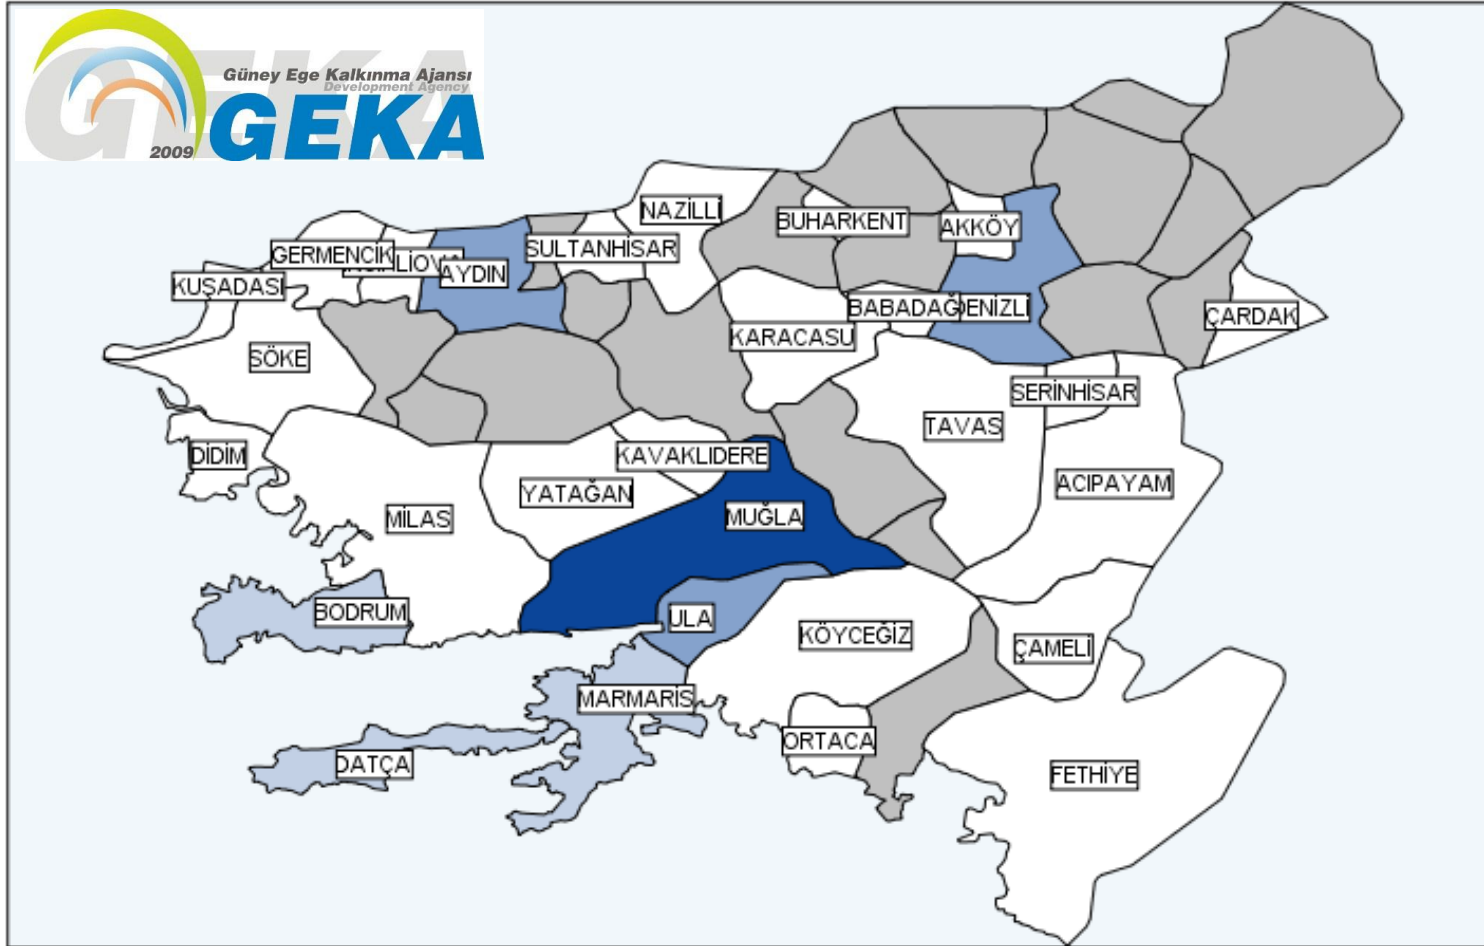

DOKTORA MEZUNU OLANLARIN 15 YAŞ ÜSTÜ NÜFUSA ORANI

Mean (DOKTORAORANI)

■ 0,5 ■ 0,4 ■ 0,3 ■ 0,2 □ 0,1