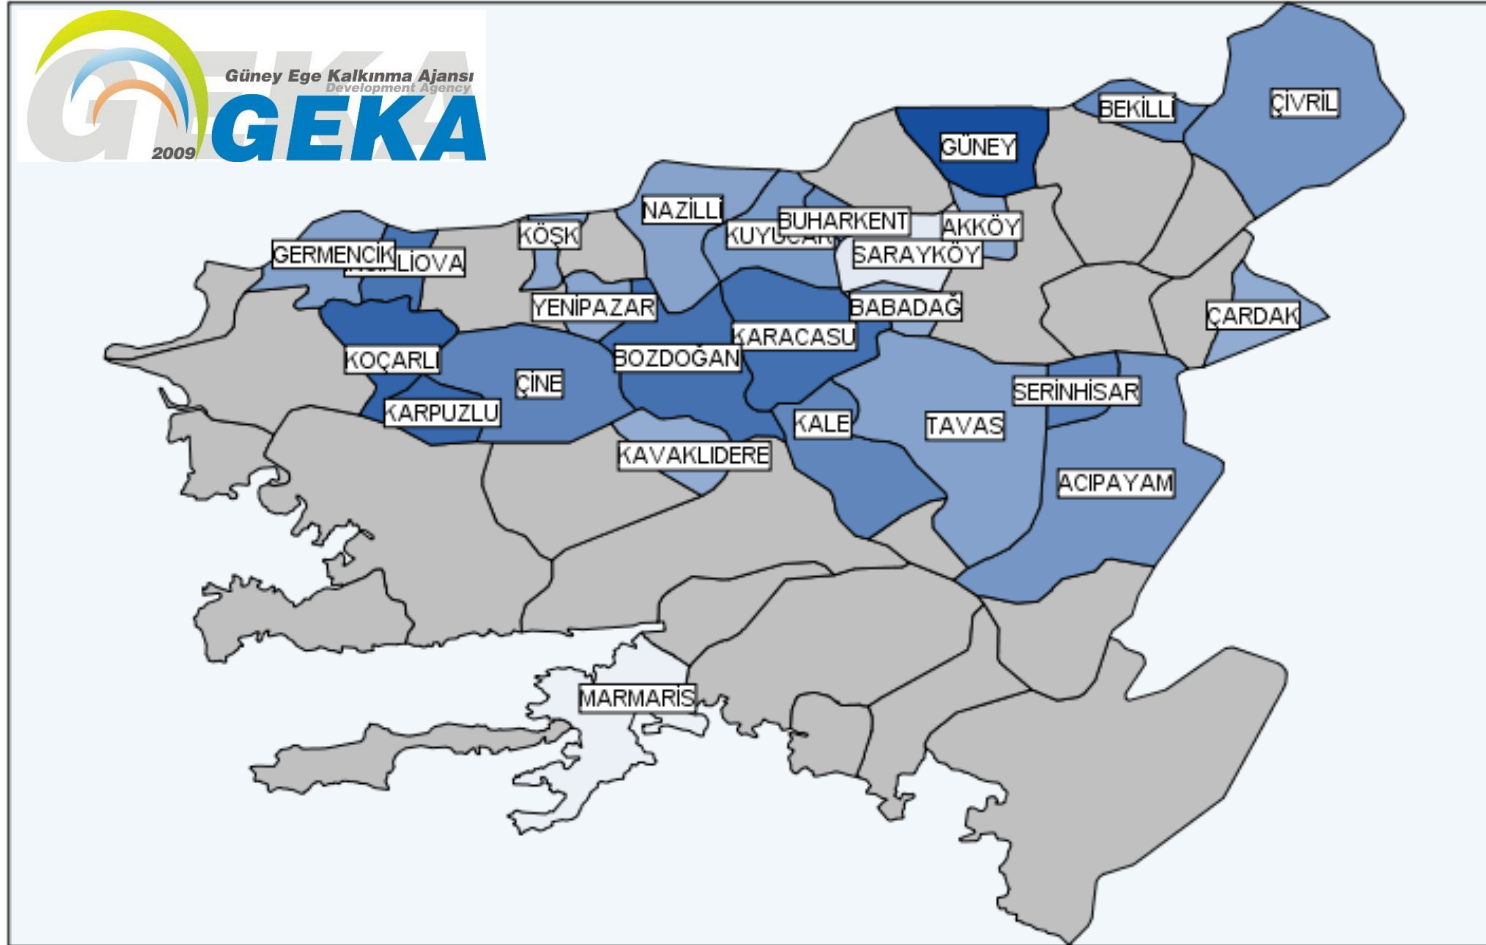

GÜNEY EGE BÖLGESİNDE EĞİTİM DÜZEYİNİN MEKÂNSAL GÖRÜNÜMÜ

HAZIRLAYAN: BARIŞ KIYAK

OKUMA YAZMA BİLMEYENLERİN 15 YAŞ ÜSTÜ NÜFUSA ORANI

Mean (OKUMAYAZMABİLMEYENO)

12 10 8 6 4 2 0

OKUMA YAZMA BİLMEYENLERİN 15 YAŞ ÜSTÜ NÜFUSA ORANI

İLÇE	ORAN	İLÇE	ORAN
GÜNEY	11,36%	SÖKE	4,56%
KOÇARLI	9,95%	SULTANHİSAR	4,56%
KARPUZLU	9,70%	ÇAL	4,29%
KARACASU	9,19%	BULDAN	4,26%
BOZDOĞAN	9,14%	BAKLAN	4,25%
İNCİRLİOVA	8,87%	MİLAS	4,16%
SERİNHİSAR	7,96%	YATAĞAN	4,14%
ÇİNE	7,89%	AYDIN	3,92%
KALE	7,83%	BEYAĞAÇ	3,85%
BEKİLLİ	7,40%	FETHİYE	3,45%
BUHARKENT	7,22%	DALAMAN	3,33%
ACIPAYAM	6,72%	HONAZ	3,14%
ÇİVRİL	6,70%	MUĞLA	3,09%
KUYUCAK	6,50%	DİDİM	3,07%
TAVAS	6,03%	ORTACA	3,01%
GERMENCİK	5,99%	KÖYCEĞİZ	2,50%
NAZİLLİ	5,92%	BOZKURT	2,42%
YENİPAZAR	5,77%	DATÇA	2,22%
KÖŞK	5,56%	BODRUM	1,83%
ÇARDAK	5,44%	DENİZLİ	1,66%
AKKÖY	5,39%	KUŞADASI	1,57%
BABADAĞ	5,34%	ULA	1,56%
KAVAKLIDERE	5,27%	SARAYKÖY	1,44%
ÇAMELİ	4,57%	MARMARİS	0,87%