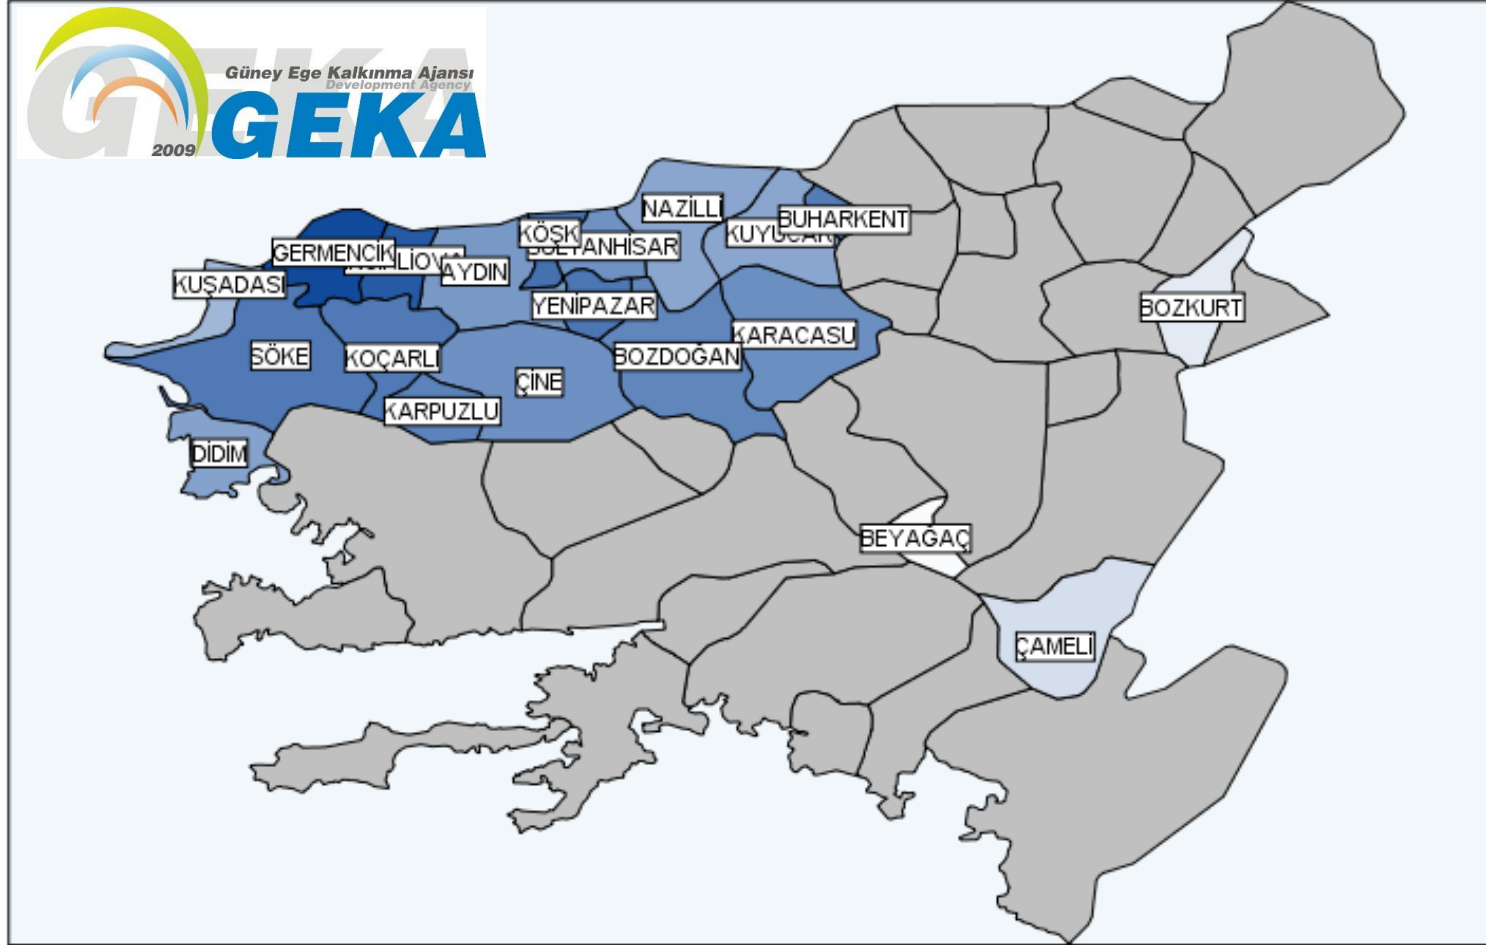

OKUMA YAZMA BİLEN ANCAK OKUL BİTİRMEYENLERİN 15 YAŞ ÜSTÜ NÜFUSA ORANI

Mean
(OKUMABİLENOKULBİTİRMEYEN)
■ 22 ■ 20 ■ 18 ■ 16 ■ 14 ■ 12 ■ 10