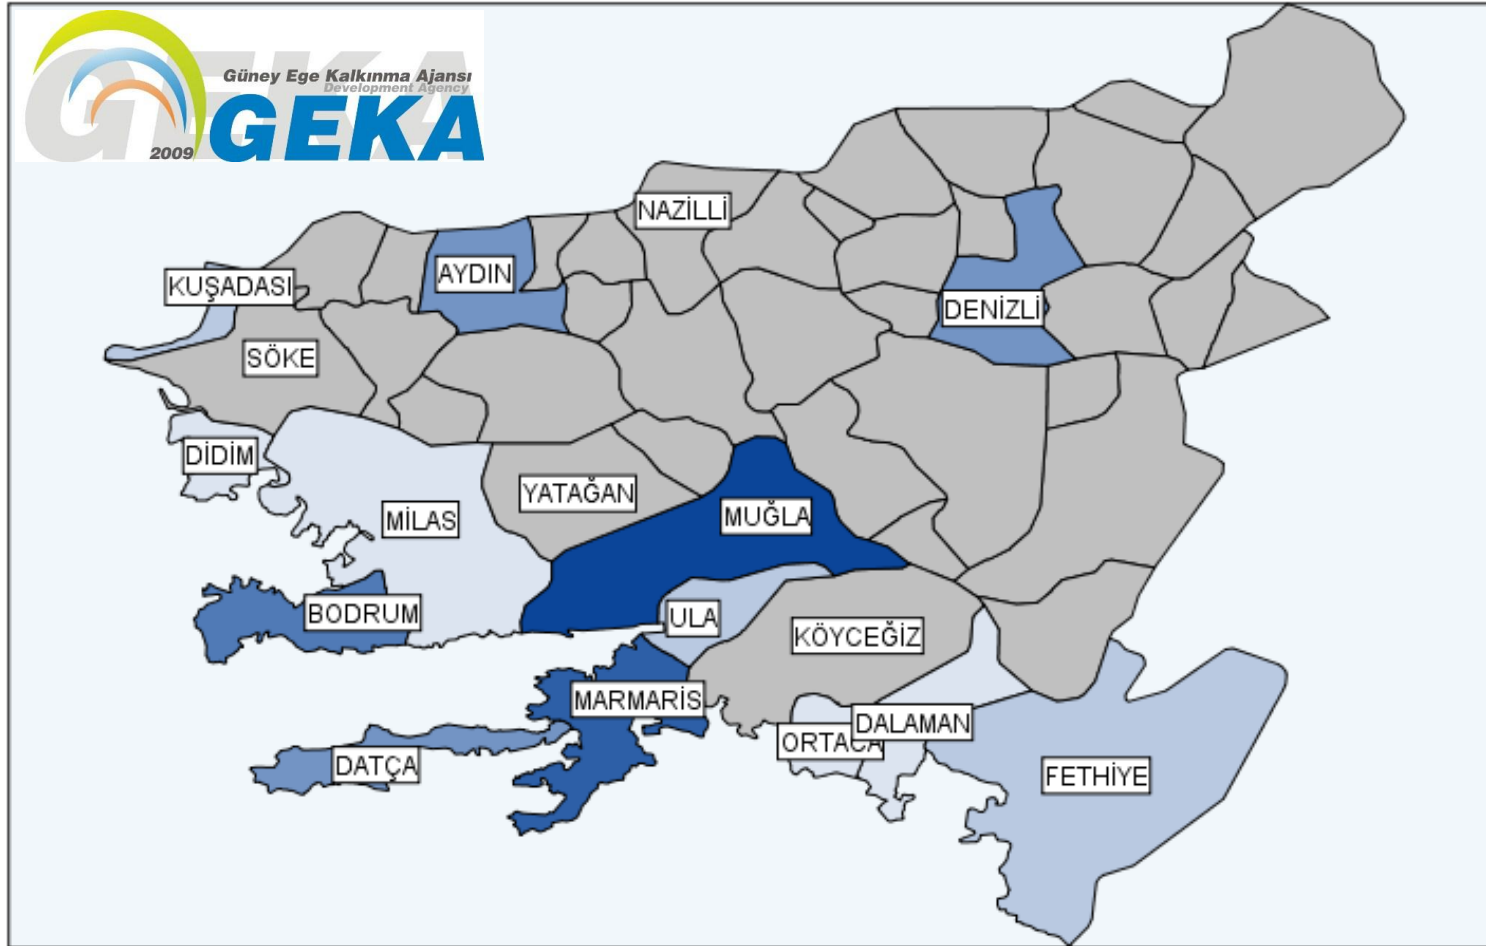

YÜKSEK LİSANS MEZUNU OLANLARIN 15 YAŞ ÜSTÜ NÜFUSA ORANI

Mean (YUKSEKLİSANSORAN)

1,0 0,9 0,8 0,7 0,6 0,5 0,4 0,3